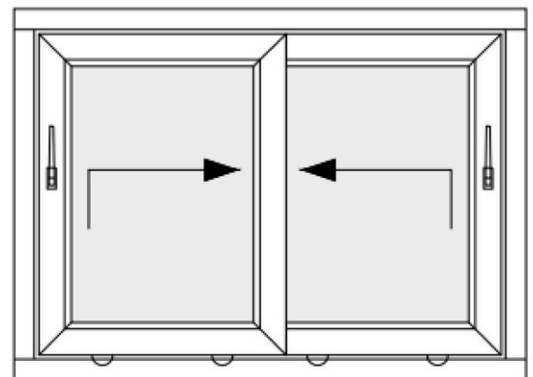

A

D

ALUPLAST DUORAIL

ENG: Frame 100 x 69/ Sash 100 x 72

FR: L'encadrement 100 x 69/ L'ouvrant 100 x 72

DE: Rahme 100 x 69/ Flügel 100 x 72

IT: Telaio 100 x 69/ Anta 100 x 72